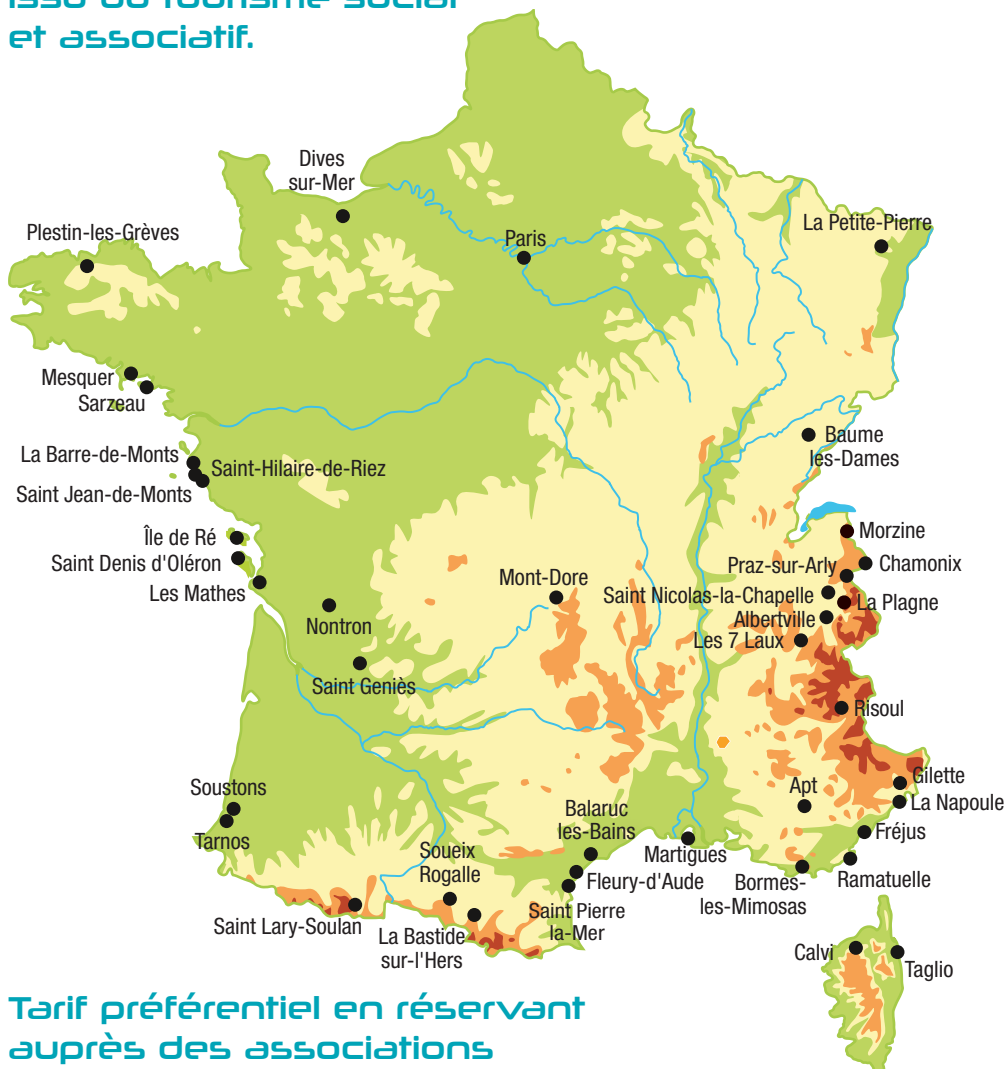

Les villages vacances & campings du réseau ANCAV-TT

Un patrimoine de qualité,
issu du tourisme social
et associatif.

Tarif préférentiel en réservant
auprès des associations
du réseau.