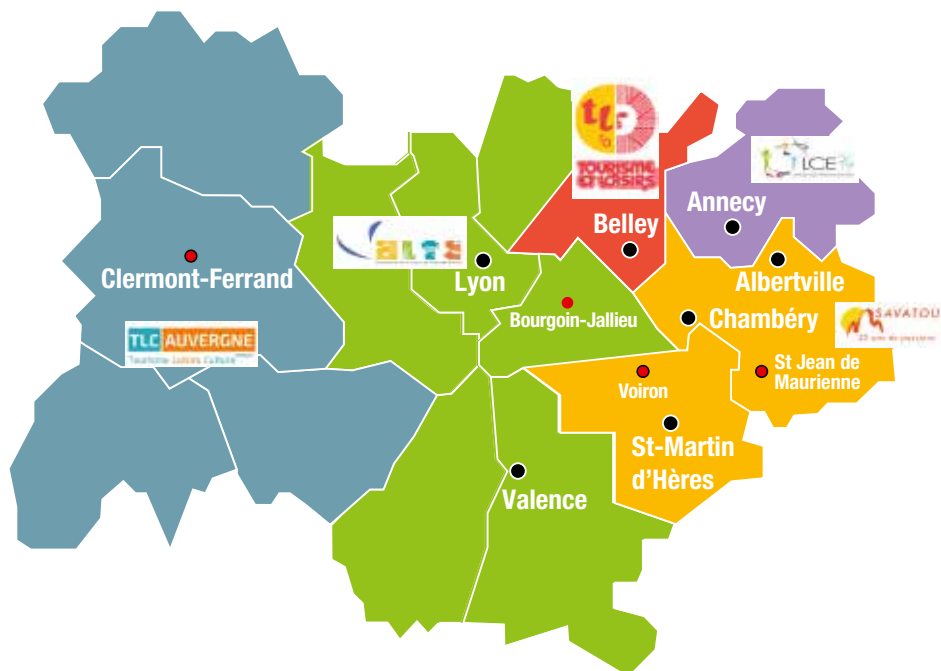

Nous vous souhaitons d'en profiter pleinement tout le long de cette année 2020/2021.

Merci pour votre compréhension

Les associations du réseau

Depuis près de 30 ans, le réseau associatif ANCAV-SC défend le droit aux vacances pour tous, en étant le partenaire historique des comités d'entreprise et des familles.

Il regroupe aujourd'hui 19 associations de proximité, dont 5 d'entre elles sont situées dans la région Auvergne Rhône-Alpes et proposent des activités culturelles, sportives, de vacances et de loisirs.