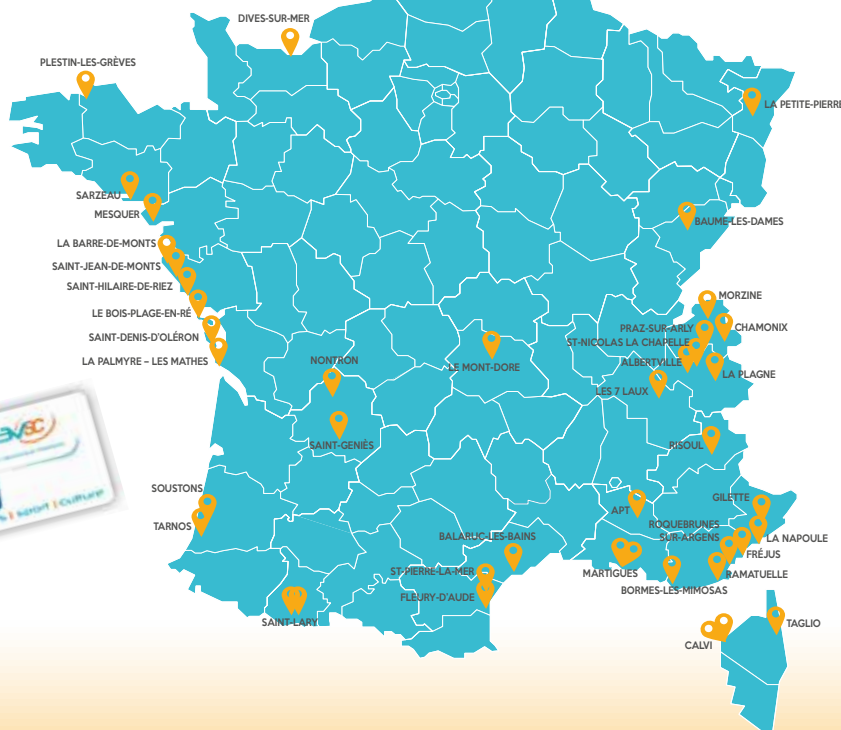

Renseignements et réservations auprès des associations du réseau
www.carteloisirs-auvergnerhonealpes.fr