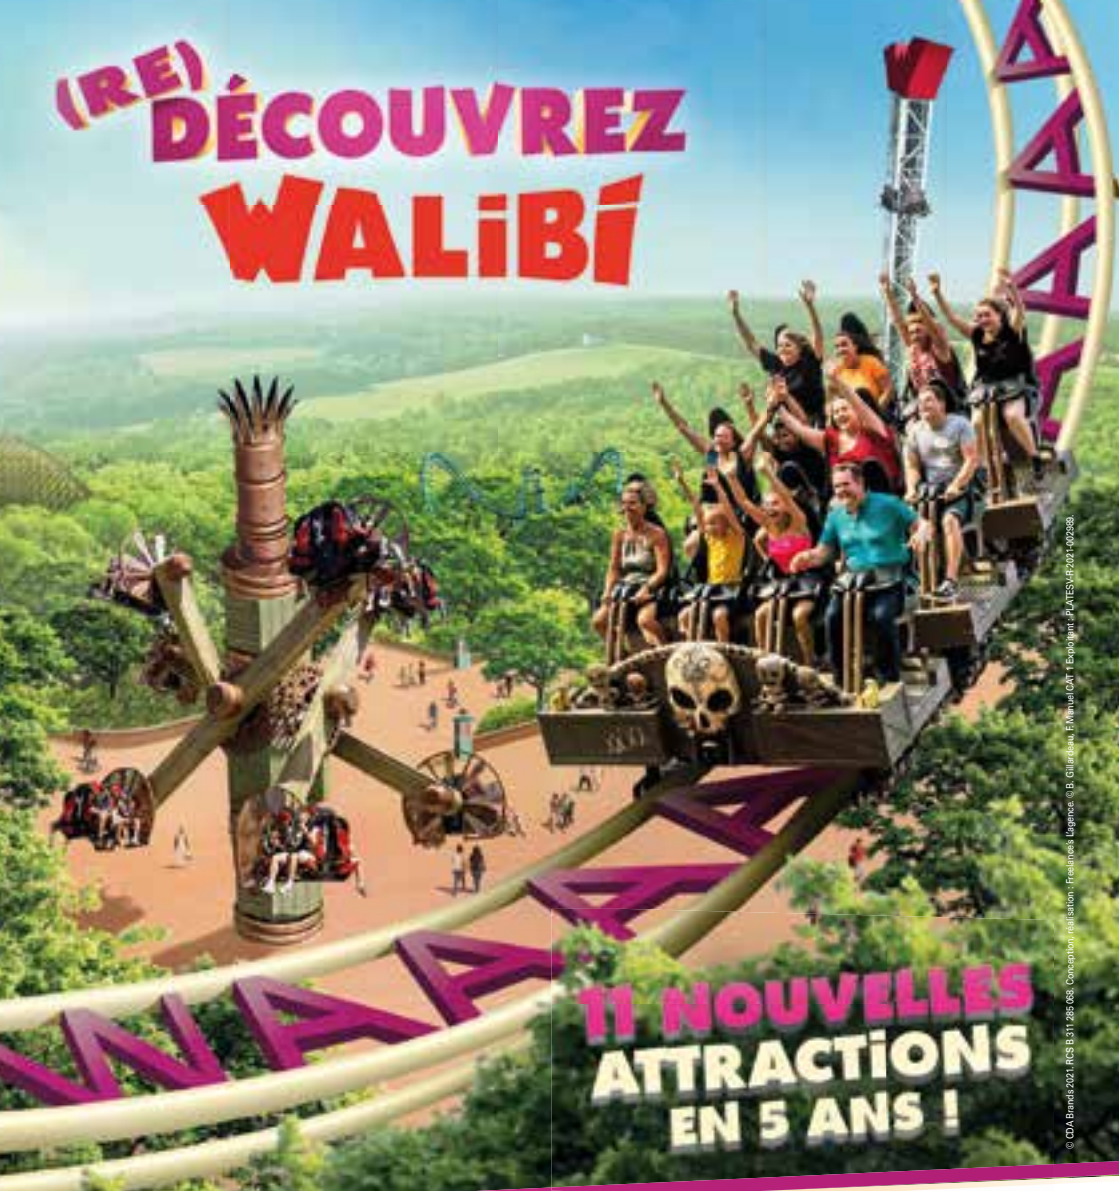

(RE) DÉCOUVREZ WALIBI

11 NOUVELLES
ATTRACTIONS
EN 5 ANS !

Prêts à (re)découvrir Walibi ?

Depuis 5 ans, Walibi Rhône-Alpes ne cesse de se renouveler pour vous emmener toujours plus loin dans l'immersion et vous proposer de nouvelles expériences.

11 nouveautés ont ainsi vu le jour : des attractions à sensations comme **Mystic**, **Timber** ou **AirBoat**, mais aussi des attractions pour vivre de belles émotions en famille avec les **P'tits Chaudrons**, **MonORail**, **Volt-O-Vent**...

Bref, une journée de lâcher-prise et de dépaysement attend petits et grands au cœur de nos 2 univers thématiques : « Explorer Adventure » et « Festival City ».

#WalibiRA

WALIBI.FR

À CHACUN SON WAAA !!

WALIBI

Parc d'attractions et parc à thème

Les Avenières

www.walibi.fr

Billet unique adulte/enfant
26,50 € au lieu de 34 € / 28 €
Gratuité pour les enfants de moins
de 100cm mesurés chaussés le jour
de la visite

BON PLAN :

du 9 juin au 9 juillet, pour
3 billets achetés, un 4ème sera
offert (billet offert à retirer
sur place en caisse), à utiliser
le jour même pour une
quatrième personne.

WIZ LUGE

Luge 4 saisons sur rail

Pleyret / Les 7 Laux

[www.les7laux.com/hiver/activites/
wiz-luge-luge-sur-rail](http://www.les7laux.com/hiver/activites/wiz-luge-luge-sur-rail)

Billet 5,50 € au lieu de 7 €
1 descente = 1 luge / 1 ou 2
personnes par luge. Enfant à partir
de 3 ans si accompagné.

Patrimoine & Sites Naturels

CHATEAU DE VIRIEU

Virieu

NOUVEAU

www.chateau-de-virieu.com

Entrée
adulte 7 € au lieu de 8 €
enfant 5 € au lieu de 6 €

FORGES ET MOULINS DE PINSOT

Visite et démonstrations de savoir-faire

Pinsot

musees.le-gresivaudan.fr

Visite guidée 3,50 € au lieu de
5,50 €
Gratuité jusqu'à 5 ans.

FUNICULAIRE DE SAINT-HILAIRE DU TOUVET

Saint Hilaire du Touvet

www.funiculaire.fr

Aller / retour
adulte 13,50 € au lieu de 16,90 €
enfant 7,60 € au lieu de 9,50 €
 Aller simple
adulte 8,80 € au lieu de 11 €
enfant 5,70 € au lieu de 7,10 €
Ages : enfant 5-15 ans.
Gratuité jusqu'à 5 ans.

GRAND SÉCHOIR (LE)

Maison du Pays de la Noix

Vinay - www.legrandsechoir.fr

Entrée
adulte 3,50 € au lieu de 4,50 €
enfant 2 € au lieu de 3,50 €
Gratuité jusqu'à 9 ans.

GROTTES DE LA BALME

Sortie nature et loisirs pour toute la famille.

La Balme-les-Grottes

www.grotteslabalme.com

Visite libre haute saison
adulte 8 € au lieu de 10 €
enfant 5,50 € au lieu de 6,50 €
 Visite libre basse saison
adulte 6,50 € au lieu de 8 €
enfant 4,50 € au lieu de 5,50 €
Hors animations spéciales et visite
guidée.
Ages : adulte dès 12 ans, enfant
4-11 ans.
Gratuité jusqu'à 3 ans.

JARDIN DES FONTAINES PÉTRIFIANTES

Un voyage foisonnant où cascades, ruisseaux et fleurs vous attendent pour un voyage hors du temps.

La Sône

www.visites-nature-vercors.com

Visite libre
adulte 7,90 € au lieu de 9,50 €
enfant 4,60 € au lieu de 5,70 €
Ages : enfant de 4 à 18 ans.
Gratuité moins de 4 ans.

JARDIN FERROVIAIRE Chatte

www.jardin-ferroviaire.com

Billet
adulte 8 € au lieu de 11,50 €
enfant 6 € au lieu de 8 €
Ages : enfant 3-12 ans.
Gratuité jusqu'à 3 ans.

MAGIE DES AUTOMATES (LA)

Musée des automates

Lans-en-Vercors

www.magiedesautomates.fr