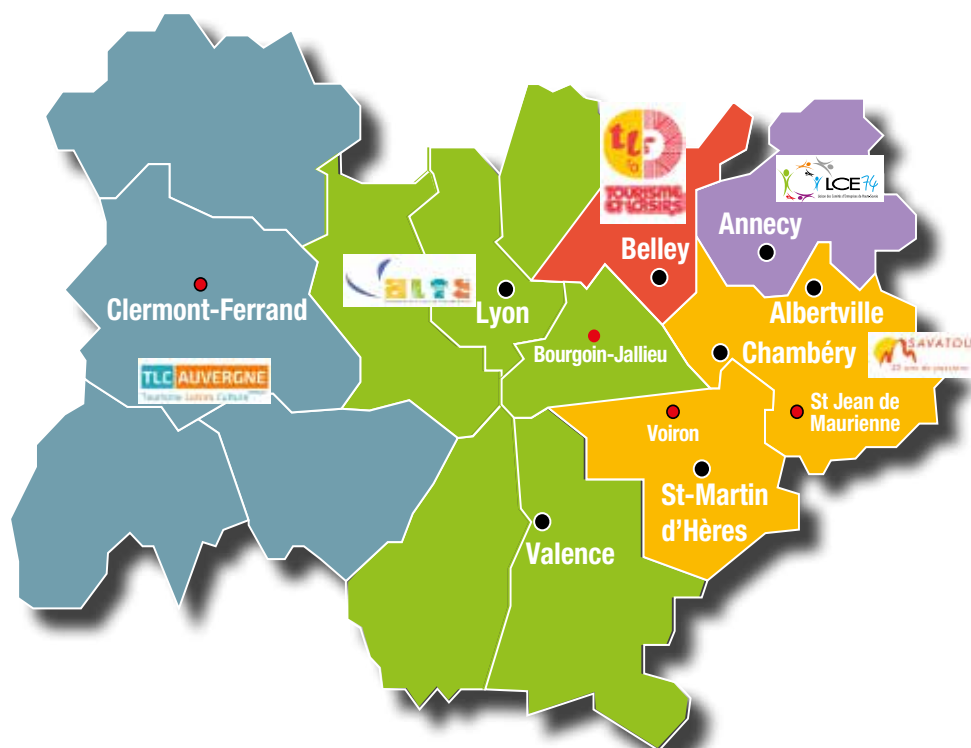

# Les associations du réseau **ANCAV-TT**

ouvrir à tous de nouveaux horizons.

*Depuis près de 30 ans, le réseau associatif ANCAV-TT défend le droit aux vacances pour tous, en étant le partenaire historique des comités d'entreprise et des familles.*

Il regroupe aujourd'hui 20 associations de proximité, dont 5 d'entre elles sont situées dans la région Auvergne Rhône-Alpes et proposent des activités culturelles, sportives, de vacances et de loisirs.