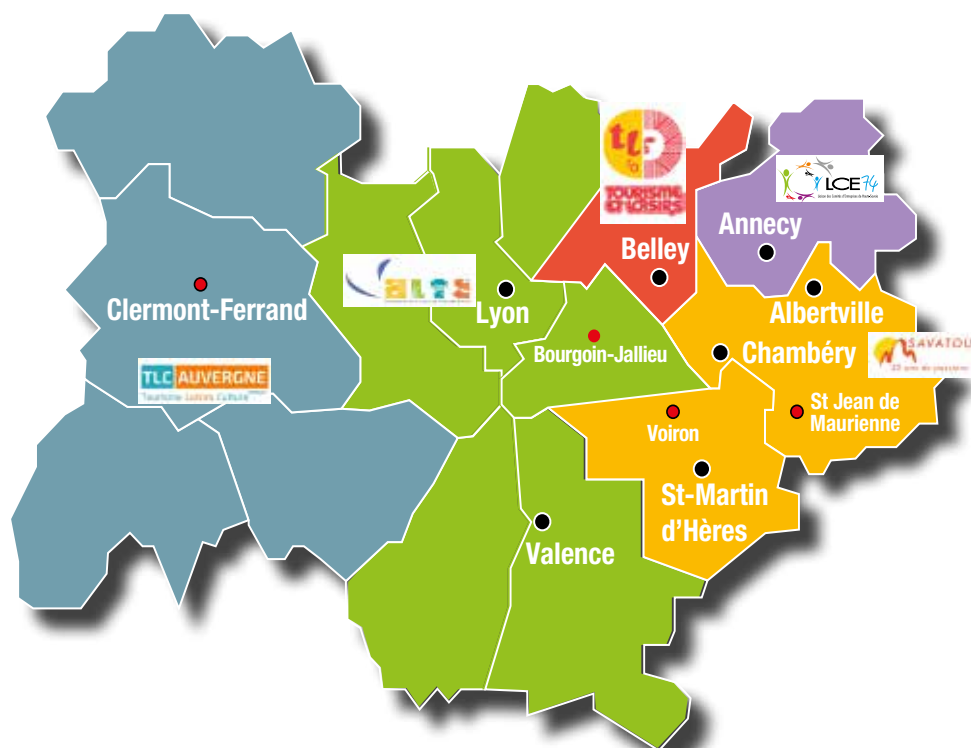

L'adhésion

Adhérez à une association et profitez des avantages de tout le réseau.

Personnelle et nominative, la Carte Loisirs est valable partout en France, du 1^{er} novembre au 31 octobre.

Pour le coût d'une seule adhésion, vous recevrez autant de cartes que vous avez de membres dans votre famille.

Depuis près de 30 ans, le réseau associatif ANCAV-TT défend le droit aux vacances pour tous, en étant le partenaire historique des comités d'entreprise et des familles.

Il regroupe aujourd'hui 20 associations de proximité, dont 5 d'entre elles sont situées dans la région Auvergne Rhône-Alpes et proposent des activités culturelles, sportives, de vacances et de loisirs.