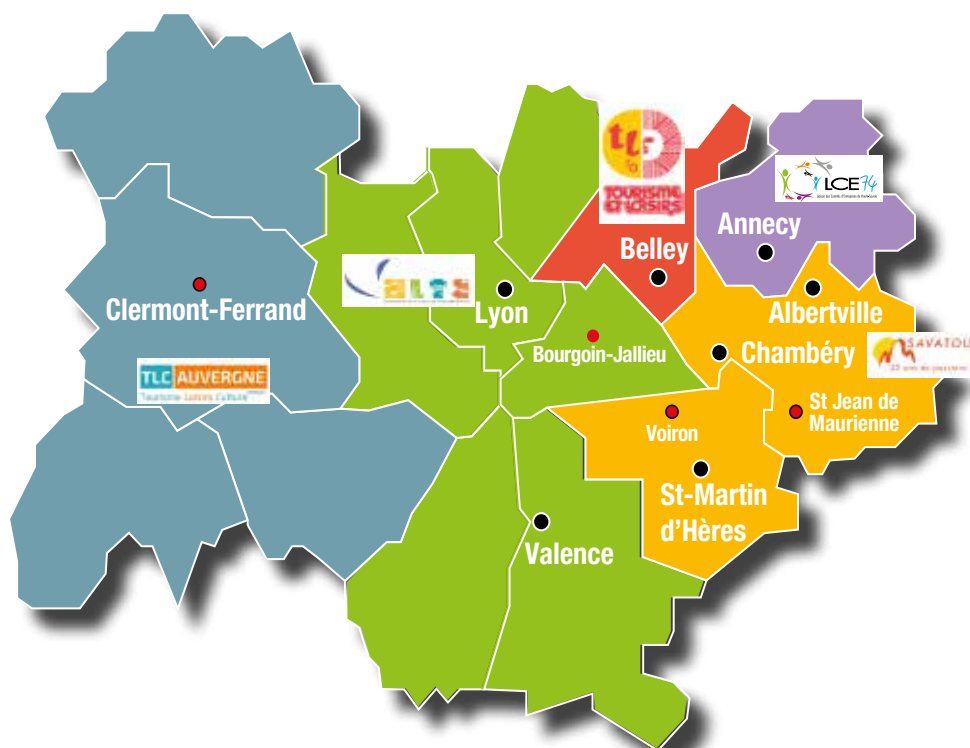

## L'adhésion

Adhérez à une association et profitez des avantages de tout le réseau.

Personnelle et nominative, la Carte Loisirs est valable partout en France, du 1<sup>er</sup> novembre au 31 octobre.

Pour le coût d'une seule adhésion, vous recevrez autant de cartes que vous avez de membres dans votre famille.

Il regroupe aujourd'hui 20 associations de proximité, dont 5 d'entre elles sont situées dans la région Auvergne Rhône-Alpes et proposent des activités culturelles, sportives, de vacances et de loisirs.