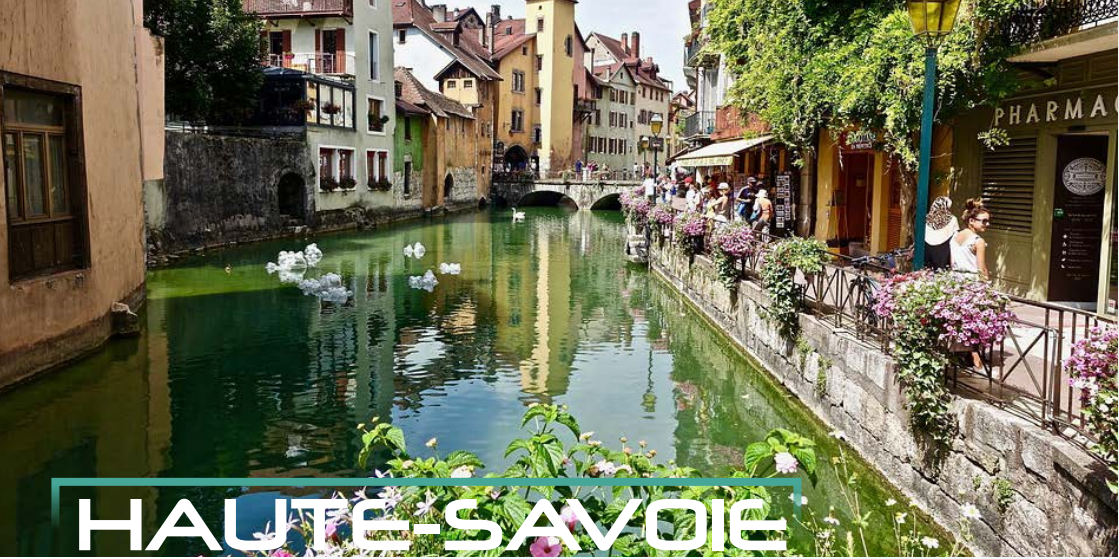

HAUTE-SAVOIE

Art & Spectacle

LES 4 NEMOURS

Cinéma indépendant Art et Essai

Annecy

www.4nemours.com

✓ 1 entrée adulte 6.50 € au lieu de 7.50 € / 8.50 €

ASSOCIATION DU SAPIN SUR LA PLANCHE

Spectacles Mimile et Festival Annecy

Comedy

Annecy

✓ Billet Tarif réduit selon spectacle

L'ATELIER-CLUSES

Cluses

www.les-allos.fr

✓ Billet Tarif réduit

AUDITORIUM DE SEYNOD

Scène régionale, lieu artistique et culturel

Annecy

www.auditoriumseynod.com

✓ Billet cinéma

adulte 5 € au lieu de 6.50 €

jeune 3.80 € au lieu de 4.50 €

✓ Billet cinéma

adulte 6 € au lieu de 6.50 €

✓ Billet 3 spectacles minimum

Tarif B/A adulte 12 € / 16 € au lieu de 21 € / 27 €

uniquement avec adhésion

auditorium 5 € au lieu de 10 €

Ages : jeune de moins de 18 ans

et moins de 30 ans (étudiants),

demandeur d'emploi, RSA, carte

invalidité.

BONLIEU SCÈNE NATIONALE

Salle de spectacles

Annecy

www.bonlieu-annecy.com

✓ Billet spectacles et concerts Tarif

réduit selon spectacle

✓ Abonnement Tarif réduit

LE BRISE GLACE

Salle de concerts

Annecy

www.le-brise-glace.com

✓ Billet Tarif réduit

CDPC / ECRAN MOBILE

Centre Départemental de

Programmation Cinématographique

Annecy

www.fol74.org/cinema-itinerant

✓ Billet adulte 4 € au lieu de 5 €

CHÂTEAU ROUGE

Salle de spectacles

Annemasse

www.chateau-rouge.net

✓ Spectacle à l'unité Tarif réduit

✓ Pass P'tit Châto 8 € au lieu de 15 €

✓ Pass Château rouge adulte 8 € au lieu de 15 €

✓ Pass découverte (moins de 25 ans) offert au lieu de 8 €

Billetterie possible auprès de votre association selon les spectacles.

✓ Réduction sur présentation de la Carte Loisirs chez le partenaire.
Chaque Carte Loisirs présentée donne droit à seul un billet.

✓ Réservation par téléphone ou par internet avec un code partenaire à demander à son association. La Carte Loisirs est à présenter en complément au partenaire.