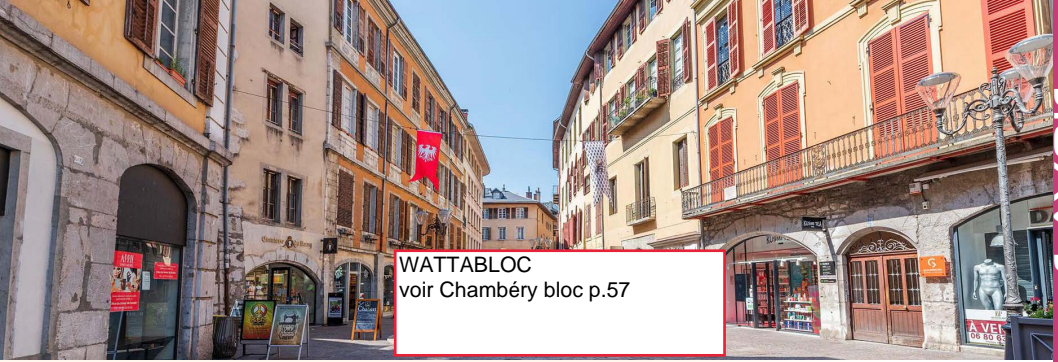

WATTABLOC
voir Chambéry bloc p.57

UNIK 24H FITNESS CHAMBÉRY ET LA RAVOIRE

Centre de remise en forme, bilan personnalisé et suivi mensuel.

Chambéry

www.unikfitness.fr

📞 Abonnement 12 mois **29.90 € / mois** au lieu de 35 € / mois

Sans frais d'inscription.

📞 Abonnement engagement 6 mois **29.90 € / mois** au lieu de 35 € / mois + 104 € frais d'inscription

VERTES SENSATIONS Nances

www.vertessensations.com

📞 Location **-10%**

kayaks, canoës, stand-up-paddles et pédalos sur le lac d'Aiguebelette, vélos (VTC, VTT et vélos à assistance électrique), matériel de via ferrata, kayaks et canoës pour les descentes sur la rivière du Guiers.

LA VILLA MARLIOZ

Centre de détente, spa, balnéothérapie, hammam...

Aix-les-Bains

www.villamarloz.fr

Entrée spa Aqualoz – pass aqua détente

✅ adulte **9 €** au lieu de 15 € / 20 €

📞 enfant **5 €** au lieu de 6.50 € / 10 €

✅ Soin de balnéo **22 €** au lieu de 25 € à 36 €

Âges : enfant de 4 à 14 ans. Gratuité jusqu'à 3 ans.

WAMPARK

Base de loisirs

Montailleur

www.wam73.fr

✅ 1 h grand télésiège **19.5 €** au lieu de **23 €**

✅ 1 h watergames **8.5 €** au lieu de 10 €

✅ 1 h waterjump **14.5 €** au lieu de **16 €**

« Vacances »

CHÂTEAU DES COMTES DE CHALLES

Hôtel de charme et restaurant gastronomique.

Challes-les-Eaux

www.chateaudescomtesdechalles.com

✅ Coffrets cadeau du Château

-10%

Validité 1 an.

📞 Dîners thématique (concerts/cœnologiques) **-10%**

📞 Chambre de charme et suite

-10% (double et sous réserve de disponibilité)

TOURISTRA- HÔTEL CLUB LE VALFRÉJUS

Village Vacances

Valfréjus

www.touristravacances.com

✅ Tarif réduit selon période.

Renseignements et réservations auprès de votre association.

ULVF

En Vacances retrouvons l'essentiel !

Hôtel Club le Valfréjus - Valfréjus

La Citadelle de Conflans -

Albertville

www.vacances-ulvf.com

✅ Tarif réduit selon période

Renseignements et réservations auprès de votre association.

« Et aussi »

CHAMBRE DE MÉTIERS ET DE L'ARTISANAT DE LA SAVOIE- CITÉ DU GOÛT ET DES SAVEURS

Ateliers culinaires - Teams building

La Motte-Servolex

www.citedugout73.fr

📞 Atelier culinaire **-10%**

LIBRAIRIE JEAN-JACQUES ROUSSEAU

Chambéry

www.librairie-rousseau.com

📞 Livres **-5%**

✅ Billet et/ou e-ticket à acheter auprès d'une association dans la limite des stocks disponibles. Un délai de commande peut être nécessaire. Selon sa préférence, l'association est libre d'imprimer ou d'envoyer par mail les e-tickets. Tarifs hors frais de gestion.

www.savatou.fr