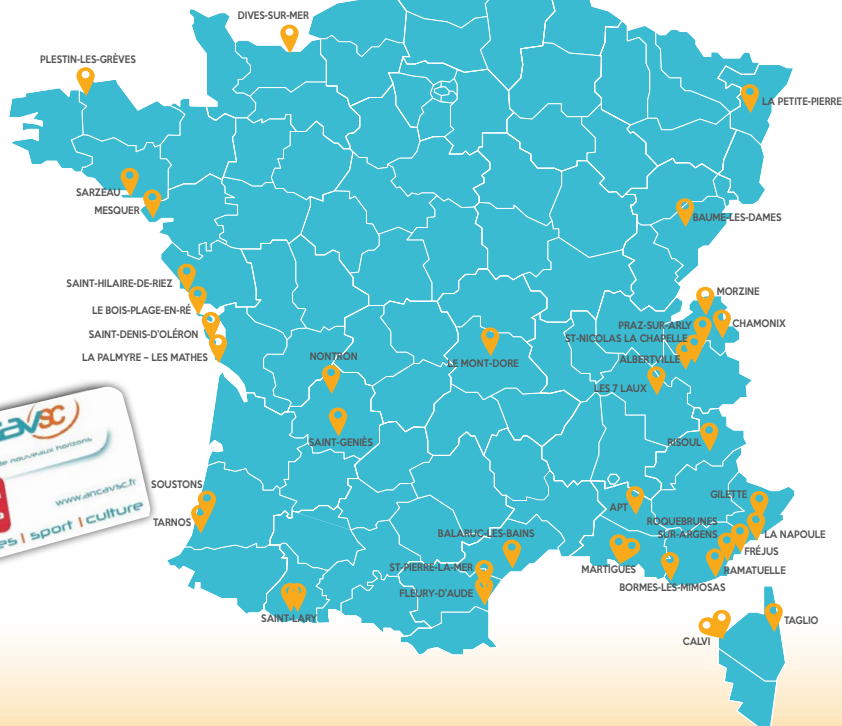

Renseignements et réservations auprès des associations du réseau
www.carteloisirs-auvergnerrhonealpes.fr