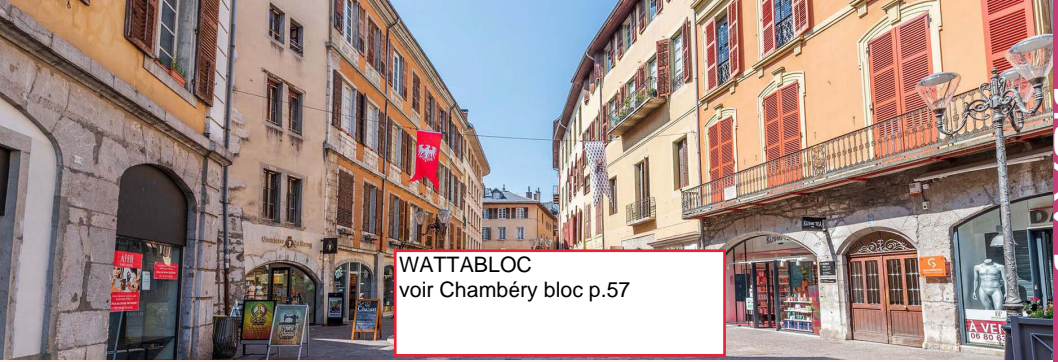

Saint-Alban-de-Montbel

www.trott-experience.com

👉 Balade découverte

lac 2 heures 55 € au lieu de 59 €
vignoble 2 heures 55 € au lieu de 59 €

montagne 1 heure 30 45 € au lieu de 50 €

Maximum 105 kgs, à partir de 12 ans.